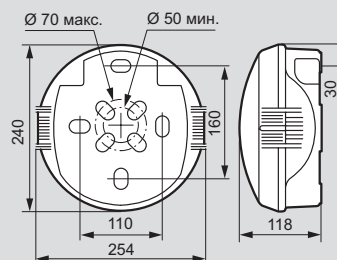

Круглые - IP 54 - IK 08

Кат. № 0 624 25/26

■ Антивандальные настенные светильники

Кат. № 0 624 15