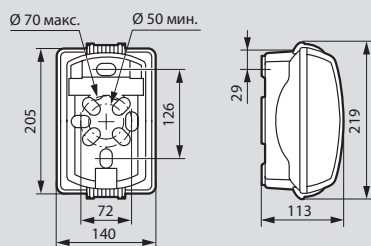

Настенные светильники идеальны для эвакуационного освещения на промышленных предприятиях.