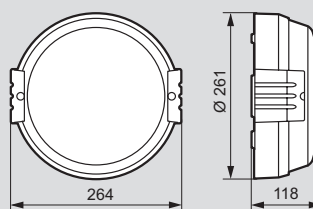

Светильники Каго имеют несколько точек для подвода кабеля, без снятия крышки
Идеальное размещение - на высоте 3 м