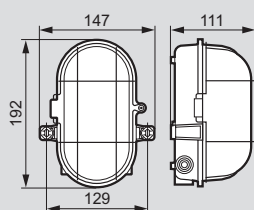

Настенные светильники

■ Пыле- и влагозащищенные светильники

Круглые - IP 44 - IK 07

Кат. № 0 604 51/59

Овальные - IP 44 - IK 06

Кат. № 0 604 15

Кат. № 0 604 19

Овальные 60 Вт с бесцветным рассеивателем