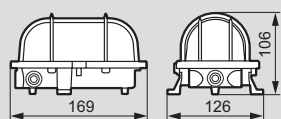

Настенные светильники

■ Пыле- и влагозащищенные светильники

Круглые - IP 44 - IK 07

Кат. № 0 604 51/59

Овальные - IP 44 - IK 06

Кат. № 0 604 15

Кат. № 0 604 19

Овальные 60 Вт с бесцветным рассеивателем