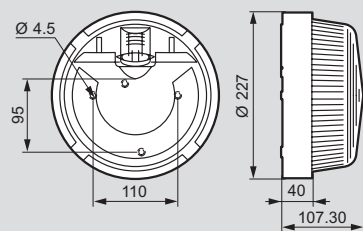

Настенные светильники

■ Пыле- и влагозащищенные светильники

Круглые - IP 44 - IK 07

Кат. № 0 604 51/59

Овальные - IP 44 - IK 06

Кат. № 0 604 15

Кат. № 0 604 19