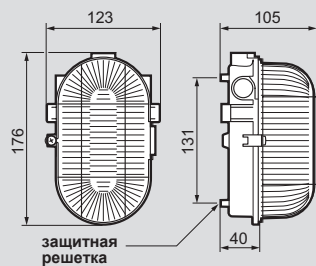

Прямоугольные - IP 54 - IK 08

Кат. № 0 624 00/02